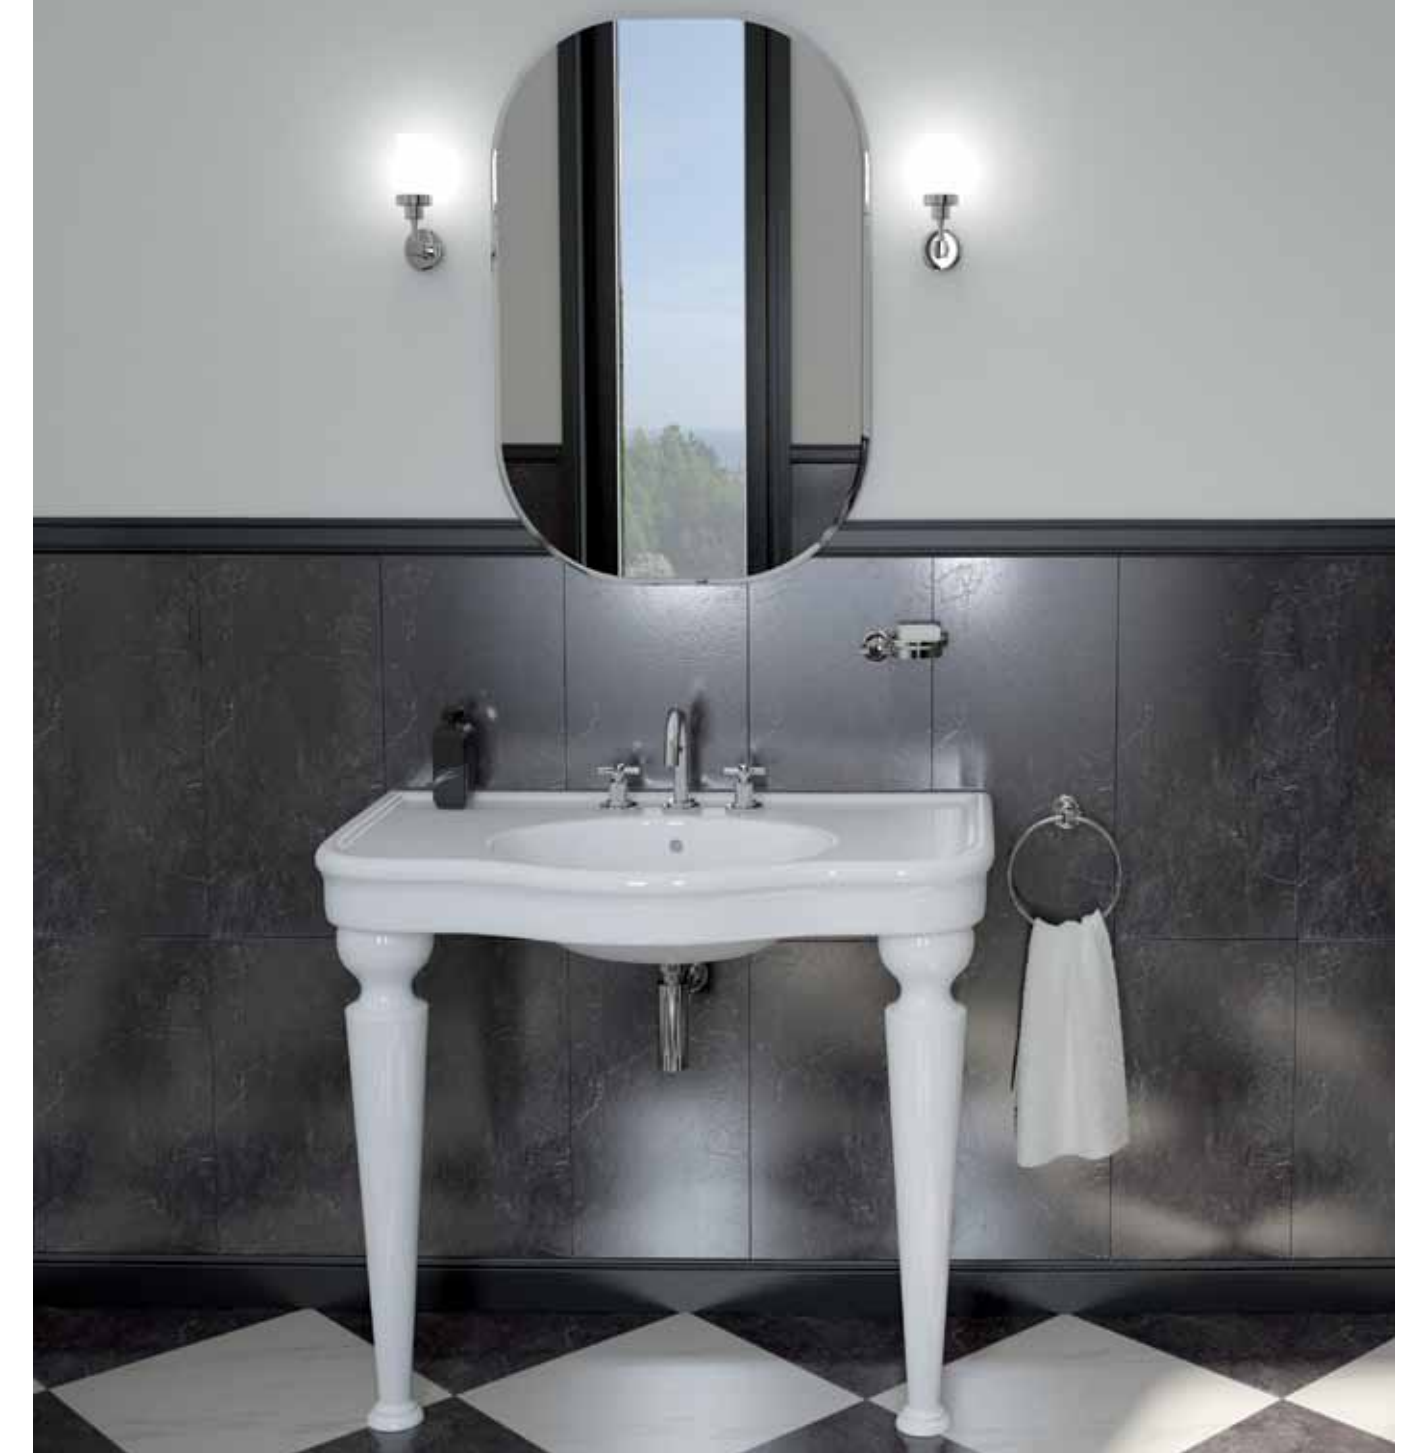

VitrA

Efes

Banyolarınıza klasik dokunuşlar...

Mükemmel uyum

100 cm'lik konsol; 52 ve 72 cm'lik kolon ayaklı lavabolar klasik banyoları mükemmel bir şekilde tamamlıyor.

VitrA

 Eczacıbaşı

vitra.com.tr | vitrabluelife.com

Bırakın klasik rüzgarlar banyolarınızda essin..

Modern yaşamın koşuşturmasında klasikten vazgeçemeyenlere konfor ve estetiği bir arada sunan Efes, banyolarınızın atmosferini değiştirecek.

Fonksiyonel seçenekler

Takım klozetler alttan ve arkadan çıkış özelliğine sahip olup, üstten ya da önden basmalı rezervuar seçenekleri bulunuyor.

Tek klozetler ise alçak ve yüksek asma rezervuar opsiyonlarıyla kullanıcılara farklı çözümler sunmak üzere tasarlandı.