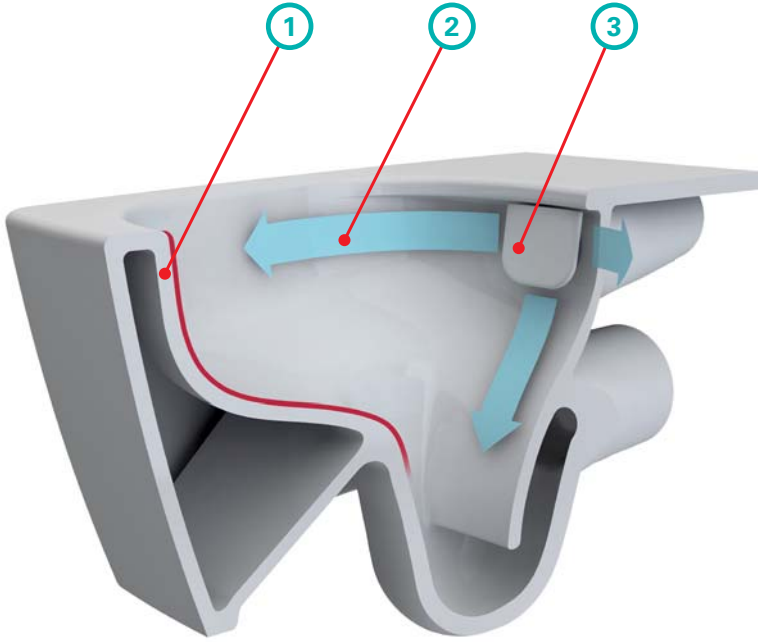

RIM-EX
klozet

Kolay temizliğin
formülü yok
klozeti var!

Rim-ex ile klozette kanal sistemi tarih oluyor.

Böyle yenilikler Vitra'dan gelir.

Rim-ex, yenilikçi kanalsız iç hazne tasarımıyla kolay temizleniyor, çok daha az kir tutuyor ve maksimum hijyen sağlıyor. Bütünsel ve estetik görünüm sunan Rim-ex klozet, her banyoya uyum sağlayacak farklı tasarım seçeneklerine sahip.

- Tek hareketle kolay temizlik
- %95 daha hijyenik*
- İnovatif tasarım
- Farklı ürün seçenekleri

Rim-ex

1. Kanalsız iç hazne

- Kanalsız olması sayesinde kolay temizlik imkanı sağlar.
- İçerisinde kir ve sağlığa zararlı organizmaların oluşmasına imkan veren kanal veya delik bulunmamaktadır.
- İç hazne yapısı sayesinde en uygun yıkamaya imkan verir.

2. Su çıkışı

- Delik olmaması sayesinde zararlı organizmaların üremesini engeller.

3. Seramik su dağıtıcısı

- Çıkabilir parça sayesinde kolay temizleme imkanı sunar.
- Tüm iç hazne yıkaması için hassas su dağılımı sağlar.

Standart klozet

Rim-ex klozet

*Farkı çok net:
Akdeniz Üniversitesi tarafından yapılan testlere göre, Rim-ex standart klozetlere kıyasla daha kolay temizlik sağlar ve %95 oranında daha hijyeniktir.

Rim-ex'in geniş ürün gamında, formuyla, çizgisiyle her banyo serisine uyum sağlayacak birbirinden farklı tasarım seçenekleri yer alıyor.