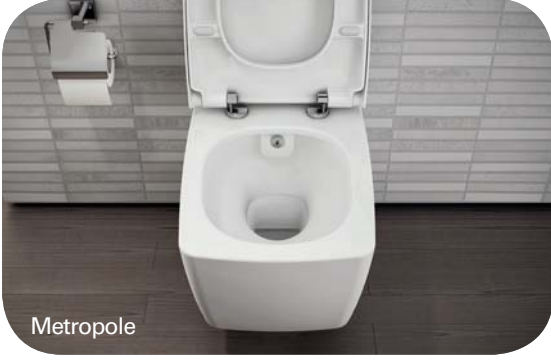

RIM-EX
klozet

Kolay temizliğin
formülü yok
klozeti var!

Rim-ex ile klozette kanal sistemi tarih oluyor.

Böyle yenilikler Vitra'dan gelir.

Rim-ex, yenilikçi kanalsız iç hazne tasarımıyla kolay temizleniyor, çok daha az kir tutuyor ve maksimum hijyen sağlıyor. Bütünsel ve estetik görünüm sunan Rim-ex klozet, her banyoya uyum sağlayacak farklı tasarım seçeneklerine sahip.

- Tek hareketle kolay temizlik
- %95 daha hijyenik*
- İnovatif tasarım
- Farklı ürün seçenekleri

Rim-ex

1. Kanalsız iç hazne

- Kanalsız olması sayesinde kolay temizlik imkanı sağlar.
- İçerisinde kir ve sağlığa zararlı organizmaların oluşmasına imkan veren kanal veya delik bulunmamaktadır.
- İç hazne yapısı sayesinde en uygun yıkamaya imkan verir.

2. Su çıkışı

- Delik olmaması sayesinde zararlı organizmaların üremesini engeller.

3. Seramik su dağıtıcısı

- Çıkabilir parça sayesinde kolay temizleme imkanı sunar.
- Tüm iç hazne yıkaması için hassas su dağılımı sağlar.

Standart klozet

Rim-ex klozet

*Farkı çok net:
Akdeniz Üniversitesi tarafından yapılan testlere göre, Rim-ex standart klozetlere kıyasla daha kolay temizlik sağlar ve %95 oranında daha hijyeniktir.

Rim-ex'in geniş ürün gamında, formuyla, çizgisiyle her banyo serisine uyum sağlayacak birbirinden farklı tasarım seçenekleri yer alıyor.