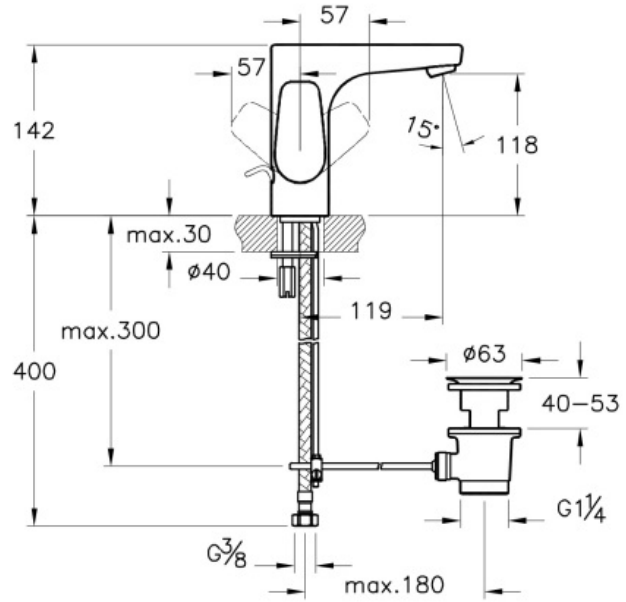

Tanım Z-Line Lavabo Bataryası (Sifon Kumandalı)

Kod	A42369
Armatür Tipi	Sifon Kumandalı
Montaj Tipi	Standart
Avrupa Su Etiketi	A
Çalışma Basıncı	0,5-10 Bar (tavsiye edilen 3-5 Bar)
Kaplama	Krom
Kartuş	35 mm Kartuş - Isı ve Debi Ayarlı
Perlatör	Perlatör-Silikon
Renk	Krom