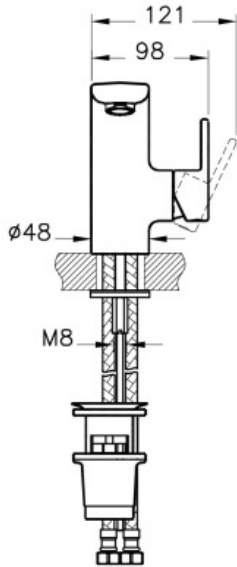

Tanım Z-Line Lavabo Bataryası (Sifon Kumandalı)

Kod	A42369
Armatür Tipi	Sifon Kumandalı
Montaj Tipi	Standart
Avrupa Su Etiketi	A
Çalışma Basıncı	0,5-10 Bar (tavsiye edilen 3-5 Bar)
Kaplama	Krom
Kartuş	35 mm Kartuş - Isı ve Debi Ayarlı
Perlatör	Perlatör-Silikon
Renk	Krom