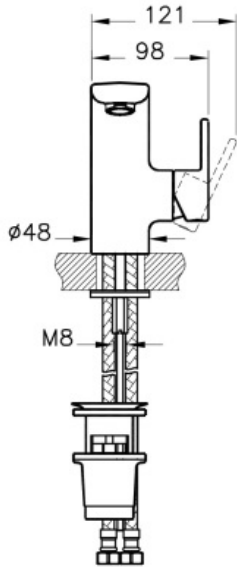

Tanım Z-Line Lavabo Bataryası (Sifon Kumandalı)

Kod	A42369
Armatür Tipi	Sifon Kumandalı
Montaj Tipi	Standart
Avrupa Su Etiketleri	A
Çalışma Basıncı	0,5-10 Bar (tavsiye edilen 3-5 Bar)
Kaplama	Krom
Kartuş	35 mm Kartuş - Isı ve Debi Ayarlı
Perlatör	Perlatör-Silikon
Renk	Krom