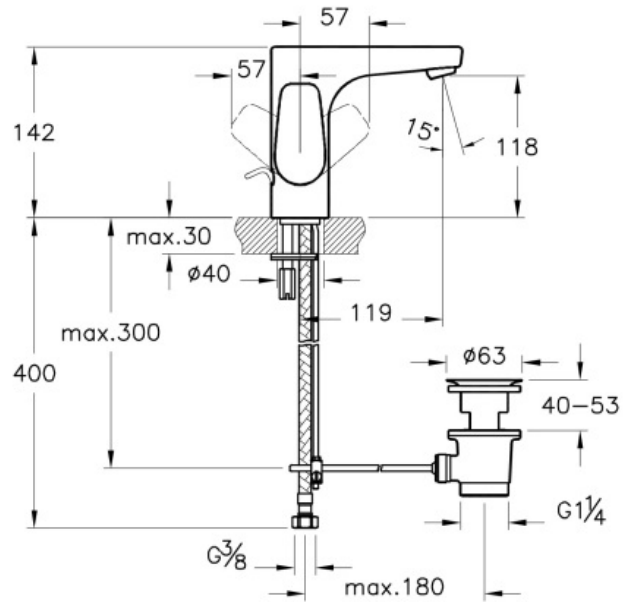

Tanım Z-Line Lavabo Bataryası (Sifon Kumandalı)

Kod	A42369
Armatür Tipi	Sifon Kumandalı
Montaj Tipi	Standart
Avrupa Su Etiketleri	A
Çalışma Basıncı	0,5-10 Bar (tavsiye edilen 3-5 Bar)
Kaplama	Krom
Kartuş	35 mm Kartuş - Isı ve Debi Ayarlı
Perlatör	Perlatör-Silikon
Renk	Krom