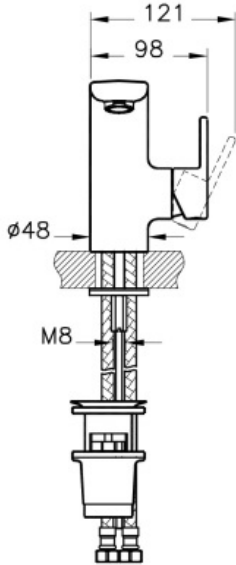

Tanım Z-Line Lavabo Bataryası (Sifon Kumandalı)

Kod	A42369
Armatür Tipi	Sifon Kumandalı
Montaj Tipi	Standart
Avrupa Su Etiketi	A
Çalışma Basıncı	0,5-10 Bar (tavsiye edilen 3-5 Bar)
Kaplama	Krom
Kartuş	35 mm Kartuş - Isı ve Debi Ayarlı
Perlatör	Perlatör-Silikon
Renk	Krom