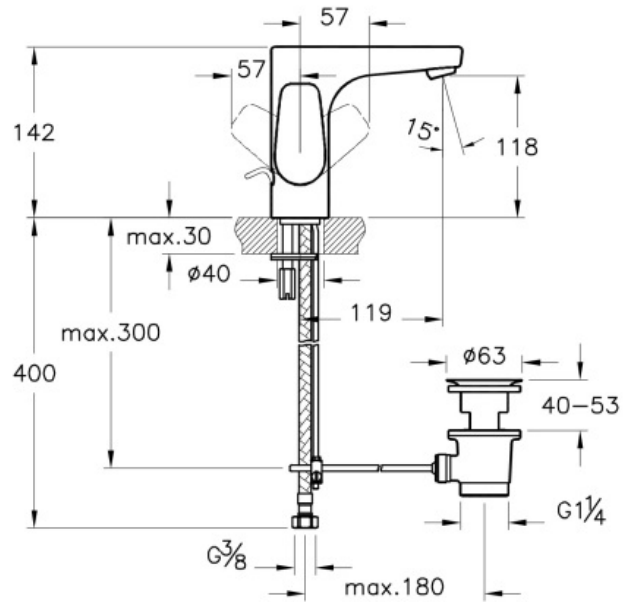

Tanım Z-Line Lavabo Bataryası (Sifon Kumandalı)

Kod	A42369
Armatür Tipi	Sifon Kumandalı
Montaj Tipi	Standart
Avrupa Su Etiketi	A
Çalışma Basıncı	0,5-10 Bar (tavsiye edilen 3-5 Bar)
Kaplama	Krom
Kartuş	35 mm Kartuş - Isı ve Debi Ayarlı
Perlatör	Perlatör-Silikon
Renk	Krom